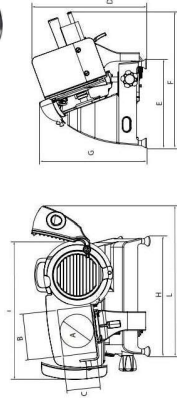

RED LINE 220 – 250 – 300

UVP: RL220 CHF 1'249.00 - RL250 CHF 1'289.00 - RL300 CHF 1'929.00

Alle Modelle auch in schwarz erhältlich

A	B	C	D	E	F	G	H	I	L	Speessore taglio	Spessore taglio	Ø Blade	Ø Lama	Ø Messer	Spessore taglio	Epaisseur de coupe	Schnittbreite	Peso netto	Poids net	Nettogewicht	Potenza motore	Motör rating	Puissance moteur	Motörleistung	Speichle elettriche	Electrical specifications	Caractéristiques électriques	Elektrische Eigenschaften			
mm	mm	mm	mm	mm	mm	mm	mm	mm	mm	mm	mm	mm	mm	mm	mm	mm	mm	mm	kg	kg	kW	kW	V - Hz	V - Hz	V - Hz	V - Hz	V - Hz	V - Hz	V - Hz	V - Hz	
RL220	188	185	160	395	320	505	390	435	480	580	220	0 - 14	22	0,19	230 - 50	0,19	230 - 50	22	0,19	22	0,19	0,19	230 - 50	230 - 50	230 - 50	230 - 50	230 - 50	230 - 50	230 - 50	230 - 50	
RL250	178	185	175	395	320	505	390	435	515	570	250	0 - 14	22	0,19	230 - 50	0,19	230 - 50	22	0,19	22	0,19	0,19	230 - 50	230 - 50	230 - 50	230 - 50	230 - 50	230 - 50	230 - 50	230 - 50	230 - 50

XS25 auch in silber erhältlich /
UVP: CHF 1'159.00

A	B	C	D	E	F	G	H	I	L	Speessore taglio	Spessore taglio	Ø Blade	Ø Lama	Ø Messer	Spessore taglio	Epaisseur de coupe	Schnittbreite	Peso netto	Poids net	Nettogewicht	Potenza motore	Motör rating	Puissance moteur	Motörleistung	Speichle elettriche	Electrical specifications	Caractéristiques électriques	Elektrische Eigenschaften		
mm	mm	mm	mm	mm	mm	mm	mm	mm	mm	mm	mm	mm	mm	mm	mm	mm	mm	mm	kg	kg	kW	kW	V - Hz	V - Hz	V - Hz	V - Hz	V - Hz	V - Hz	V - Hz	V - Hz
XS25	188	225	178	505	378	480	445	450	565	575	250	0 - 14	250	250	0 - 14	0 - 14	19	19	0,32	0,32	230/50/1	230/50/1	230/50/1	230/50/1	230/50/1	230/50/1	230/50/1	230/50/1	230/50/1	