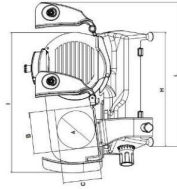

RED LINE 220 – 250 – 300

UVP: RL220 CHF 1'249.00 - RL250 CHF 1'289.00 - RL300 CHF 1'929.00

Alle Modelle auch in schwarz erhältlich

A	B	C	D	E	F	G	H	I	L	Speessore taglio	Spessore taglio	Ø Blade	Ø Lama	Ø Messer	Spessore taglio	Epaisseur de coupe	Schnittbreite	Peso netto	Poids net	Nettogewicht	Potenza motore	Motör rating	Puissance moteur	Motörleistung	Speichle elettriche	Electrical specifications	Caractéristiques électriques	Elektrische Eigenschaften			
mm	mm	mm	mm	mm	mm	mm	mm	mm	mm	mm	mm	mm	mm	mm	mm	mm	mm	mm	kg	kg	kW	kW	V - Hz	V - Hz	V - Hz	V - Hz	V - Hz	V - Hz	V - Hz	V - Hz	
RL220	188	185	160	395	320	505	390	435	480	580	220	0 - 14	22	0,19	230 - 50	0,19	230 - 50	22	0,19	22	0,19	0,19	230 - 50	230 - 50	230 - 50	230 - 50	230 - 50	230 - 50	230 - 50	230 - 50	
RL250	178	185	175	395	320	505	390	435	515	570	250	0 - 14	22	0,19	230 - 50	0,19	230 - 50	22	0,19	22	0,19	0,19	230 - 50	230 - 50	230 - 50	230 - 50	230 - 50	230 - 50	230 - 50	230 - 50	230 - 50

XS25 auch in silber erhältlich /
UVP: CHF 1'159.00

A	B	C	D	E	F	G	H	I	L	Speessore taglio	Spessore taglio	Ø Blade	Ø Lama	Ø Messer	Spessore taglio	Epaisseur de coupe	Schnittbreite	Peso netto	Poids net	Nettogewicht	Potenza motore	Motör rating	Puissance moteur	Motörleistung	Speichle elettriche	Electrical specifications	Caractéristiques électriques	Elektrische Eigenschaften		
mm	mm	mm	mm	mm	mm	mm	mm	mm	mm	mm	mm	mm	mm	mm	mm	mm	mm	mm	kg	kg	kW	kW	V - Hz	V - Hz	V - Hz	V - Hz	V - Hz	V - Hz	V - Hz	V - Hz
XS25	188	225	178	505	378	480	445	450	565	575	250	0 - 14	250	250	0 - 14	0 - 14	19	19	0,32	0,32	230/50/1	230/50/1	230/50/1	230/50/1	230/50/1	230/50/1	230/50/1	230/50/1	230/50/1	