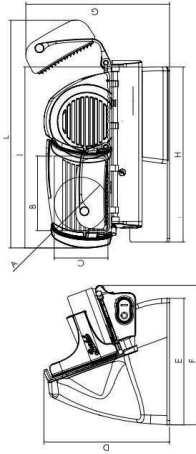

A	B	C	D	E	F	G	H	I	L	kg	kW	V - Hz
HL200	140	200	140	284	290	318	325	450	470	640	12,5	0,19	230 - 50
HL250	183	200	183	315	290	340	353	450	552	660	14,5	0,19	230 - 50

Ø Lamm
Ø Braten
Ø Messer
Spessore taglio
Gut thickness
Epaisseur de coupe
Schmitzbreite
Peso netto
Poids net
Nettogewicht
Potenza motore
Motor rating
Puissance moteur
Motorleistung
Specifiche elettriche
Caracteristiques electriques
Elektrische Eigenschaften